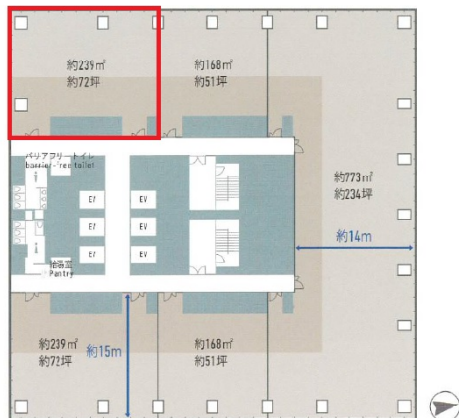

# グラングリーン大阪ゲートタワー 8階72.23坪

大阪府大阪市北区大深町2

←東棟  
ゲートタワー

西棟→  
パークタワー

## 物件MAP

賃貸条件	
月額賃料	相談
坪数	72.23坪
坪単価	相談
共益費	相談
礼金	無し
敷金（保証金）	相談
階数	8階（西側）
入居可能日	2024年12月

ビル情報	
所在地	大阪府大阪市北区大深町2
最寄り駅	JR大阪環状線 大阪駅 徒歩1分 大阪メトロ御堂筋線 梅田駅 徒歩5分 大阪メトロ四つ橋線 西梅田駅 徒歩5分
エリア	芝田・茶屋町エリア
竣工	2024年12月
耐震	新耐震基準
階数	地上28階 地下3階
用途	事務所
構造	S造

設備情報	
エレベーター	6基
空調	個別空調
OAフロア	OAフロア
基準階天井高	2,800mm
光ファイバー	有り
トイレ	男女別・室外
セキュリティ	有り
駐車場	有り