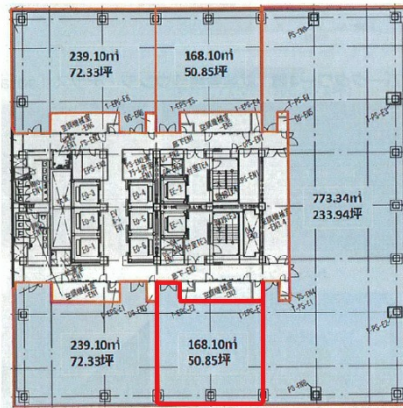

グラングリーン大阪ゲートタワー 9階50.85坪

大阪府大阪市北区大深町2

←東棟
ゲートタワー

西棟→
パークタワー

物件MAP

賃貸条件	
月額賃料	相談
坪数	50.85坪
坪単価	相談
共益費	相談
礼金	無し
敷金（保証金）	相談
階数	9階（東側）
入居可能日	2024年12月

ビル情報	
所在地	大阪府大阪市北区大深町2
最寄り駅	JR大阪環状線 大阪駅 徒歩1分 大阪メトロ御堂筋線 梅田駅 徒歩5分 大阪メトロ四つ橋線 西梅田駅 徒歩5分
エリア	芝田・茶屋町エリア
竣工	2024年12月
耐震	新耐震基準
階数	地上28階 地下3階
用途	事務所
構造	S造

設備情報	
エレベーター	6基
空調	個別空調
OAフロア	OAフロア
基準階天井高	2,800mm
光ファイバー	有り
トイレ	男女別・室外
セキュリティ	有り
駐車場	有り