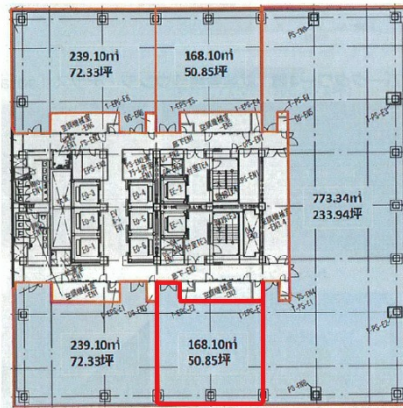

グラングリーン大阪ゲートタワー 9階50.85坪

大阪府大阪市北区大深町2

←東棟
ゲートタワー

西棟→
パークタワー

物件MAP

賃貸条件	
月額賃料	相談
坪数	50.85坪
坪単価	相談
共益費	相談
礼金	無し
敷金（保証金）	相談
階数	9階（東側）
入居可能日	2024年12月

ビル情報	
所在地	大阪府大阪市北区大深町2
最寄り駅	JR大阪環状線 大阪駅 徒歩1分 大阪メトロ御堂筋線 梅田駅 徒歩5分 大阪メトロ四つ橋線 西梅田駅 徒歩5分
エリア	芝田・茶屋町エリア
竣工	2024年12月
耐震	新耐震基準
階数	地上28階 地下3階
用途	事務所
構造	S造

設備情報	
エレベーター	6基
空調	個別空調
OAフロア	OAフロア
基準階天井高	2,800mm
光ファイバー	有り
トイレ	男女別・室外
セキュリティ	有り
駐車場	有り

事務所移転の簡単検索サイト

Quick Service

クイックサービス

グラングリーン大阪ゲートタワー 9階50.85坪 大阪府大阪市北区大深町2

芝田・茶屋町エリア（ビルID：0056458）の賃貸オフィス

貸事務所・レンタルオフィス・オフィス移転ならQuickService