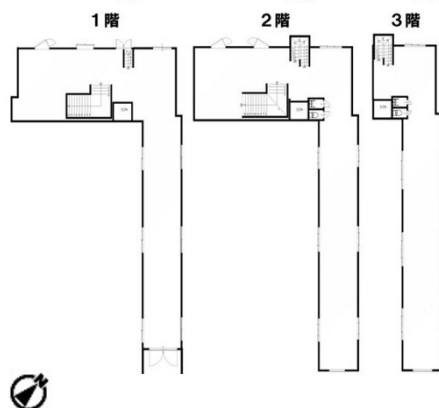

高針原一棟貸ビル 1階139.5坪

愛知県名古屋市名東区高針原1-320

物件MAP

賃貸条件	
坪数	139.5坪
階数	1階 (1-3F)
入居可能日	
ビル情報	
所在地	愛知県名古屋市名東区高針原1-320
最寄り駅	名古屋市営地下鉄東山線 星ヶ丘駅 徒歩29分
エリア	一社・藤ヶ丘エリア
竣工	1993年2月
耐震	新耐震基準
階数	地上3階
用途	事務所
構造	S造
設備情報	
エレベーター	
空調	
OAフロア	その他
基準階天井高	
光ファイバー	
トイレ	男女共用・室内
セキュリティ	
駐車場	有り