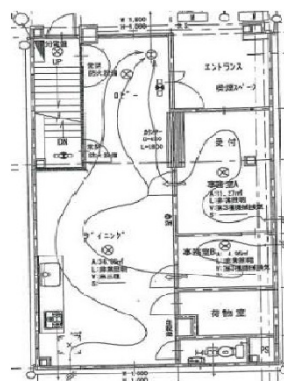

福島Mビル 1階24.11坪

大阪府大阪市福島区福島7-4-22

物件MAP

賃貸条件	
坪数	24.11坪
階数	1階
入居可能日	
ビル情報	
所在地	大阪府大阪市福島区福島7-4-22
最寄り駅	阪神本線 福島駅 徒歩2分 JR大阪環状線 福島駅 徒歩2分
エリア	福島区エリア
竣工	1991年12月
耐震	新耐震基準
階数	地上5階
用途	事務所/店舗
構造	S造、一部RC造
設備情報	
エレベーター	
空調	
OAフロア	
基準階天井高	
光ファイバー	調査中
トイレ	男女共用・室内
セキュリティ	無し
駐車場	無し