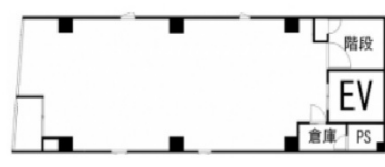

ルーフ新宿ビル 9階24.05坪

東京都渋谷区代々木2-11

物件MAP

賃貸条件	
月額賃料	850,000円 (税別)
坪数	24.05坪
坪単価	35,343円 (税別)
共益費	賃料に含む
礼金	無し
敷金 (保証金)	12ヶ月
階数	9階
入居可能日	即日

ビル情報	
所在地	東京都渋谷区代々木2-11
最寄り駅	都営新宿線 新宿駅 徒歩1分 京王京王線 新宿駅 徒歩1分 都営大江戸線 新宿駅 徒歩1分 JR中央線(快速) 新宿駅 徒歩3分 JR山手線 新宿駅 徒歩3分
エリア	原宿・代々木・初台エリア
竣工	2022年2月
耐震	新耐震基準
階数	地上11階 地下1階
用途	店舗
構造	S造