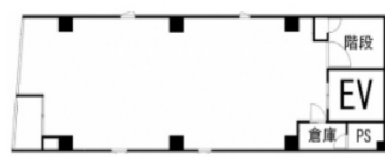

ルーフ新宿ビル 9階24.05坪

東京都渋谷区代々木2-11

物件MAP

賃貸条件	
月額賃料	850,000円 (税別)
坪数	24.05坪
坪単価	35,343円 (税別)
共益費	賃料に含む
礼金	無し
敷金 (保証金)	12ヶ月
階数	9階
入居可能日	即日

ビル情報	
所在地	東京都渋谷区代々木2-11
最寄り駅	都営新宿線 新宿駅 徒歩1分 京王京王線 新宿駅 徒歩1分 都営大江戸線 新宿駅 徒歩1分 JR中央線(快速) 新宿駅 徒歩3分 JR山手線 新宿駅 徒歩3分
エリア	原宿・代々木・初台エリア
竣工	2022年2月
耐震	新耐震基準
階数	地上11階 地下1階
用途	店舗
構造	S造

設備情報	
エレベーター	1基
空調	
OAフロア	
基準階天井高	
光ファイバー	
トイレ	
セキュリティ	
駐車場	無し

事務所移転の簡単検索サイト

Quick Service

クイックサービス

ルーフ新宿ビル 9階24.05坪 東京都渋谷区代々木2-11

原宿・代々木・初台エリア (ビルID: 0056402) の賃貸オフィス

貸事務所・レンタルオフィス・オフィス移転ならQuickService

物件詳細はこちらから