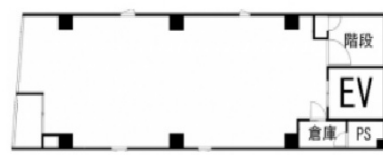

ルーフ新宿ビル 11階24.06坪

東京都渋谷区代々木2-11

物件MAP

賃貸条件	
月額賃料	850,000円 (税別)
坪数	24.06坪
坪単価	35,328円 (税別)
共益費	賃料に含む
礼金	無し
敷金 (保証金)	12ヶ月
階数	11階
入居可能日	即日

ビル情報	
所在地	東京都渋谷区代々木2-11
最寄り駅	都営新宿線 新宿駅 徒歩1分 京王京王線 新宿駅 徒歩1分 都営大江戸線 新宿駅 徒歩1分 JR中央線(快速) 新宿駅 徒歩3分 JR山手線 新宿駅 徒歩3分
エリア	原宿・代々木・初台エリア
竣工	2022年2月
耐震	新耐震基準
階数	地上11階 地下1階
用途	店舗
構造	S造