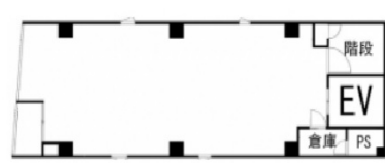

ルーフ新宿ビル 11階24.06坪

東京都渋谷区代々木2-11

物件MAP

賃貸条件	
月額賃料	850,000円 (税別)
坪数	24.06坪
坪単価	35,328円 (税別)
共益費	賃料に含む
礼金	無し
敷金 (保証金)	12ヶ月
階数	11階
入居可能日	即日

ビル情報	
所在地	東京都渋谷区代々木2-11
最寄り駅	都営新宿線 新宿駅 徒歩1分 京王京王線 新宿駅 徒歩1分 都営大江戸線 新宿駅 徒歩1分 JR中央線(快速) 新宿駅 徒歩3分 JR山手線 新宿駅 徒歩3分
エリア	原宿・代々木・初台エリア
竣工	2022年2月
耐震	新耐震基準
階数	地上11階 地下1階
用途	店舗
構造	S造

設備情報	
エレベーター	1基
空調	
OAフロア	
基準階天井高	
光ファイバー	
トイレ	
セキュリティ	
駐車場	無し

事務所移転の簡単検索サイト

Quick Service

クイックサービス

ルーフ新宿ビル 11階24.06坪 東京都渋谷区代々木2-11

原宿・代々木・初台エリア (ビルID: 0056402) の賃貸オフィス

貸事務所・レンタルオフィス・オフィス移転ならQuickService

物件詳細はこちらから