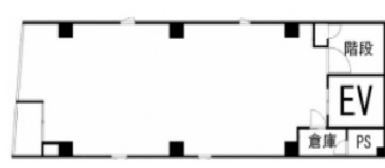

ルーフ新宿ビル 10階24.06坪

東京都渋谷区代々木2-11

物件MAP

賃貸条件	
月額賃料	850,000円 (税別)
坪数	24.06坪
坪単価	35,328円 (税別)
共益費	賃料に含む
礼金	無し
敷金 (保証金)	12ヶ月
階数	10階
入居可能日	即日

ビル情報	
所在地	東京都渋谷区代々木2-11
最寄り駅	都営新宿線 新宿駅 徒歩1分 京王京王線 新宿駅 徒歩1分 都営大江戸線 新宿駅 徒歩1分 JR中央線(快速) 新宿駅 徒歩3分 JR山手線 新宿駅 徒歩3分
エリア	原宿・代々木・初台エリア
竣工	2022年2月
耐震	新耐震基準
階数	地上11階 地下1階
用途	店舗
構造	S造

設備情報	
エレベーター	1基
空調	
OAフロア	
基準階天井高	
光ファイバー	
トイレ	
セキュリティ	
駐車場	無し

事務所移転の簡単検索サイト

Quick Service

クイックサービス

ルーフ新宿ビル 10階24.06坪 東京都渋谷区代々木2-11

原宿・代々木・初台エリア (ビルID: 0056402) の賃貸オフィス

貸事務所・レンタルオフィス・オフィス移転ならQuickService

物件詳細はこちらから