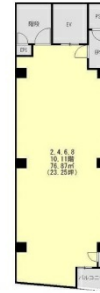

ルーフ新宿ビル 2階24.06坪

東京都渋谷区代々木2-11

物件MAP

賃貸条件	
月額賃料	1,000,000円 (税別)
坪数	24.06坪
坪単価	41,563円 (税別)
共益費	賃料に含む
礼金	無し
敷金 (保証金)	12ヶ月
階数	2階
入居可能日	即日

ビル情報	
所在地	東京都渋谷区代々木2-11
最寄り駅	都営新宿線 新宿駅 徒歩1分 京王京王線 新宿駅 徒歩1分 都営大江戸線 新宿駅 徒歩1分 JR中央線(快速) 新宿駅 徒歩3分 JR山手線 新宿駅 徒歩3分
エリア	原宿・代々木・初台エリア
竣工	2022年2月
耐震	新耐震基準
階数	地上11階 地下1階
用途	店舗
構造	S造

設備情報	
エレベーター	1基
空調	
OAフロア	
基準階天井高	
光ファイバー	
トイレ	
セキュリティ	
駐車場	無し