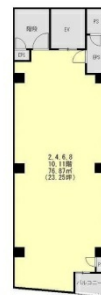

ルーフ新宿ビル 2階24.06坪

東京都渋谷区代々木2-11

物件MAP

賃貸条件	
月額賃料	1,000,000円 (税別)
坪数	24.06坪
坪単価	41,563円 (税別)
共益費	賃料に含む
礼金	無し
敷金 (保証金)	12ヶ月
階数	2階
入居可能日	即日

ビル情報	
所在地	東京都渋谷区代々木2-11
最寄り駅	都営新宿線 新宿駅 徒歩1分 京王京王線 新宿駅 徒歩1分 都営大江戸線 新宿駅 徒歩1分 JR中央線(快速) 新宿駅 徒歩3分 JR山手線 新宿駅 徒歩3分
エリア	原宿・代々木・初台エリア
竣工	2022年2月
耐震	新耐震基準
階数	地上11階 地下1階
用途	店舗
構造	S造

設備情報	
エレベーター	1基
空調	
OAフロア	
基準階天井高	
光ファイバー	
トイレ	
セキュリティ	
駐車場	無し

事務所移転の簡単検索サイト

Quick Service

クイックサービス

ルーフ新宿ビル 2階24.06坪 東京都渋谷区代々木2-11

原宿・代々木・初台エリア (ビルID: 0056402) の賃貸オフィス

貸事務所・レンタルオフィス・オフィス移転ならQuickService

物件詳細はこちらから