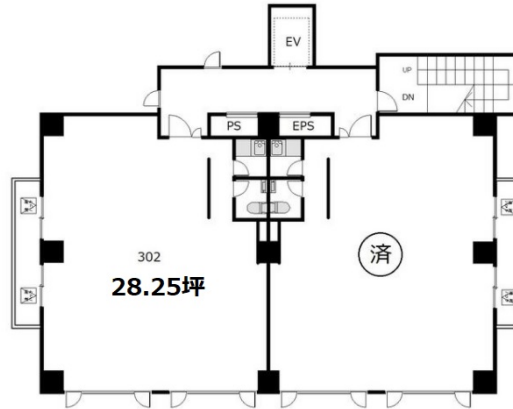

# 江口ビル 3階28.25坪

東京都江東区大島3-14-17

## 物件MAP

賃貸条件	
月額賃料	395,500円 (税別)
坪数	28.25坪
坪単価	14,000円 (税別)
共益費	56,500円
礼金	無し
敷金 (保証金)	8ヶ月
階数	3階 (302)
入居可能日	即日

ビル情報	
所在地	東京都江東区大島3-14-17
最寄り駅	都営新宿線 西大島駅 徒歩2分 JR中央・総武線 亀戸駅 徒歩10分
エリア	その他江東区
竣工	2019年9月
耐震	新耐震基準
階数	地上5階
用途	事務所
構造	RC造