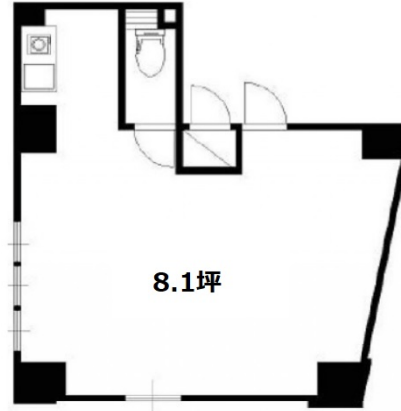

クオーレ本郷 1階8.1坪

東京都文京区本郷1-17-1

物件MAP

賃貸条件	
坪数	8.1坪
階数	1階
入居可能日	
ビル情報	
所在地	東京都文京区本郷1-17-1
最寄り駅	都営三田線 水道橋駅 徒歩2分 JR中央線(快速) 水道橋駅 徒歩7分 JR中央・総武線 水道橋駅 徒歩7分 東京メトロ丸ノ内線 本郷三丁目駅 徒歩8分
エリア	本郷・湯島エリア
竣工	2021年9月
耐震	新耐震基準
階数	地上5階
用途	店舗
構造	S造
設備情報	
エレベーター	
空調	個別空調
OAフロア	
基準階天井高	
光ファイバー	有り
トイレ	男女共用・室内
セキュリティ	調査中
駐車場	無し