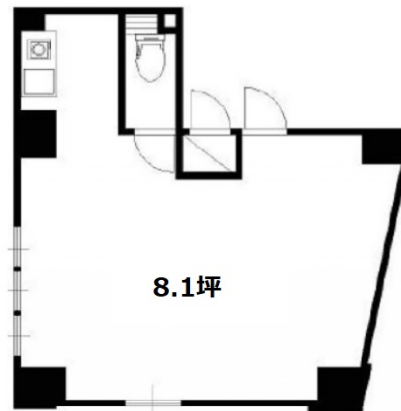

クオーレ本郷 1階8.1坪

東京都文京区本郷1-17-1

物件MAP

賃貸条件	
坪数	8.1坪
階数	1階
入居可能日	
ビル情報	
所在地	東京都文京区本郷1-17-1
最寄り駅	都営三田線 水道橋駅 徒歩2分 JR中央線(快速) 水道橋駅 徒歩7分 JR中央・総武線 水道橋駅 徒歩7分 東京メトロ丸ノ内線 本郷三丁目駅 徒歩8分
エリア	本郷・湯島エリア
竣工	2021年9月
耐震	新耐震基準
階数	地上5階
用途	店舗
構造	S造
設備情報	
エレベーター	
空調	個別空調
OAフロア	
基準階天井高	
光ファイバー	有り
トイレ	男女共用・室内
セキュリティ	調査中
駐車場	無し