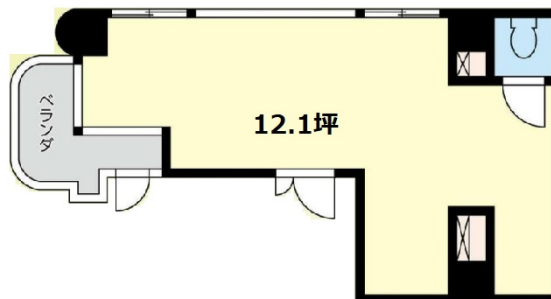

## 物件MAP

賃貸条件	
月額賃料	95,000円（税別）
坪数	12.1坪
坪単価	7,851円（税別）
共益費	5,000円
礼金	無し
敷金（保証金）	6ヶ月
階数	2階（203）
入居可能日	相談

ビル情報	
所在地	千葉県千葉市中央区中央3-9-10
最寄り駅	京成千原線 千葉中央駅 徒歩10分 京成千葉線 千葉中央駅 徒歩10分
エリア	千葉駅エリア
竣工	1988年12月
耐震	新耐震基準
階数	地上10階
用途	事務所
構造	RC造