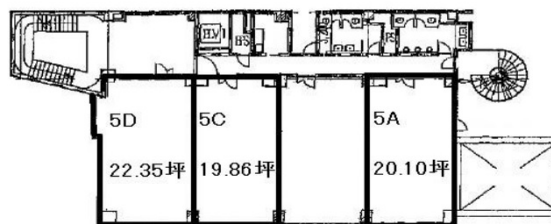

## 物件MAP

賃貸条件	
坪数	22.35坪
階数	5階 (D)
入居可能日	
ビル情報	
所在地	山梨県甲府市中央2-9-21
最寄り駅	JR中央本線 甲府駅 徒歩9分
エリア	山梨
竣工	1993年2月
耐震	新耐震基準
階数	地上6階 地下1階
用途	事務所
構造	SRC造
設備情報	
エレベーター	1基
空調	個別空調
OAフロア	タイルカーペット
基準階天井高	
光ファイバー	有り
トイレ	男女別・室外
セキュリティ	有り
駐車場	有り