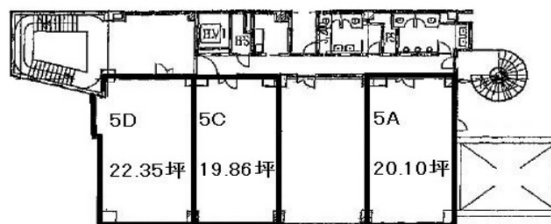

## 物件MAP

賃貸条件	
坪数	19.86坪
階数	5階 (C)
入居可能日	
ビル情報	
所在地	山梨県甲府市中央2-9-21
最寄り駅	JR中央本線 甲府駅 徒歩9分
エリア	山梨
竣工	1993年2月
耐震	新耐震基準
階数	地上6階 地下1階
用途	事務所
構造	SRC造
設備情報	
エレベーター	1基
空調	個別空調
OAフロア	タイルカーペット
基準階天井高	
光ファイバー	有り
トイレ	男女別・室外
セキュリティ	有り
駐車場	有り