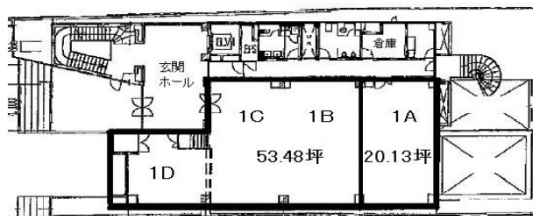

ファース甲府ビル 1階20.13坪

山梨県甲府市中央2-9-21

物件MAP

賃貸条件	
坪数	20.13坪
階数	1階 (A)
入居可能日	
ビル情報	
所在地	山梨県甲府市中央2-9-21
最寄り駅	JR中央本線 甲府駅 徒歩9分
エリア	山梨
竣工	1993年2月
耐震	新耐震基準
階数	地上6階 地下1階
用途	事務所
構造	SRC造
設備情報	
エレベーター	1基
空調	個別空調
OAフロア	タイルカーペット
基準階天井高	
光ファイバー	有り
トイレ	男女別・室外
セキュリティ	有り
駐車場	有り