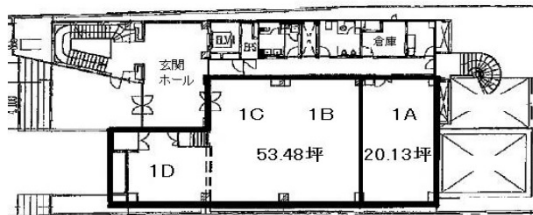

## 物件MAP

賃貸条件	
坪数	20.13坪
階数	1階 (A)
入居可能日	
ビル情報	
所在地	山梨県甲府市中央2-9-21
最寄り駅	JR中央本線 甲府駅 徒歩9分
エリア	山梨
竣工	1993年2月
耐震	新耐震基準
階数	地上6階 地下1階
用途	事務所
構造	SRC造
設備情報	
エレベーター	1基
空調	個別空調
OAフロア	タイルカーペット
基準階天井高	
光ファイバー	有り
トイレ	男女別・室外
セキュリティ	有り
駐車場	有り