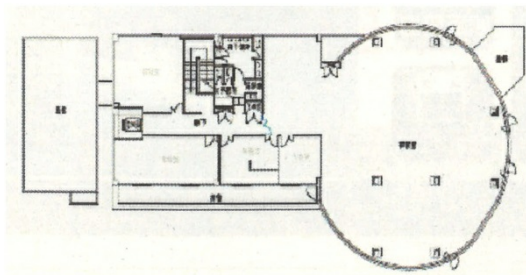

NTTドコモ甲府朝気ビル 2階125.04坪

山梨県甲府市朝気3-17-10

物件MAP

賃貸条件	
月額賃料	相談
坪数	125.04坪
坪単価	相談
共益費	賃料に含む
礼金	無し
敷金（保証金）	12ヶ月
階数	2階
入居可能日	即日

ビル情報	
所在地	山梨県甲府市朝気3-17-10
最寄り駅	JR身延線 南甲府駅 徒歩7分
エリア	山梨
竣工	1992年7月
耐震	新耐震基準
階数	地上2階
用途	事務所
構造	S造

設備情報	
エレベーター	
空調	個別空調
OAフロア	OAフロア
基準階天井高	
光ファイバー	有り
トイレ	
セキュリティ	有り
駐車場	

事務所移転の簡単検索サイト

Quick Service

クイックサービス

NTTドコモ甲府朝気ビル 2階125.04坪 山梨県甲府市朝気3-17-10

山梨（ビルID：0056351）の賃貸オフィス

貸事務所・レンタルオフィス・オフィス移転なら**QuickService**