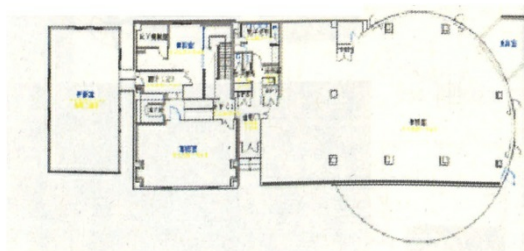

NTTドコモ甲府朝気ビル 1階154.8坪

山梨県甲府市朝気3-17-10

物件MAP

賃貸条件	
月額賃料	相談
坪数	154.8坪
坪単価	相談
共益費	賃料に含む
礼金	無し
敷金（保証金）	12ヶ月
階数	1階
入居可能日	即日

ビル情報	
所在地	山梨県甲府市朝気3-17-10
最寄り駅	JR身延線 南甲府駅 徒歩7分
エリア	山梨
竣工	1992年7月
耐震	新耐震基準
階数	地上2階
用途	事務所
構造	S造

設備情報	
エレベーター	
空調	個別空調
OAフロア	OAフロア
基準階天井高	
光ファイバー	有り
トイレ	
セキュリティ	有り
駐車場	

事務所移転の簡単検索サイト

Quick Service

クイックサービス

NTTドコモ甲府朝気ビル 1階154.8坪 山梨県甲府市朝気3-17-10

山梨（ビルID：0056351）の賃貸オフィス

貸事務所・レンタルオフィス・オフィス移転なら**QuickService**