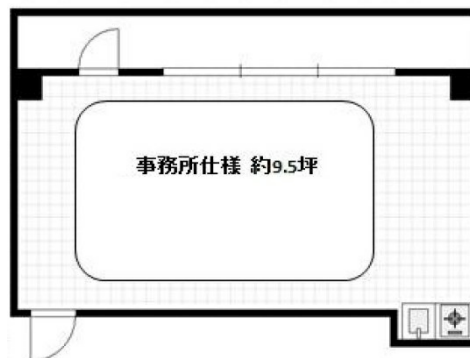

第一合田ビル 4階9.5坪

大阪府大阪市西区新町1-30-6

物件MAP

賃貸条件	
月額賃料	84,000円 (税別)
坪数	9.5坪
坪単価	8,842円 (税別)
共益費	11,000円
礼金	無し
敷金 (保証金)	450000円
階数	4階
入居可能日	即日

ビル情報	
所在地	大阪府大阪市西区新町1-30-6
最寄り駅	大阪メトロ長堀鶴見緑地線 西大橋駅 徒歩1分 大阪メトロ四つ橋線 四つ橋駅 徒歩4分 大阪メトロ御堂筋線 心斎橋駅 徒歩10分
エリア	四つ橋エリア
竣工	1991年3月
耐震	新耐震基準
階数	地上5階
用途	事務所
構造	S造

設備情報	
エレベーター	1基
空調	個別空調
OAフロア	
基準階天井高	
光ファイバー	有り
トイレ	男女共用・室内
セキュリティ	
駐車場	有り