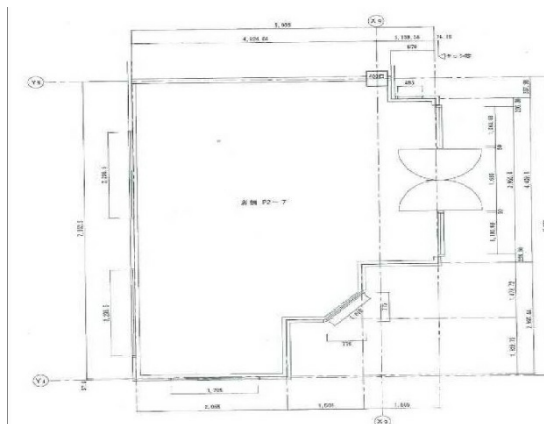

リージェンシープラザ 2階12.17坪

大阪府堺市堺区戎島町4-45-1

物件MAP

賃貸条件	
月額賃料	121,700円 (税別)
坪数	12.17坪
坪単価	10,000円 (税別)
共益費	46,246円
礼金	無し
敷金 (保証金)	12ヶ月
階数	2階 (207)
入居可能日	相談

ビル情報	
所在地	大阪府堺市堺区戎島町4-45-1
最寄り駅	南海本線 堺駅 徒歩1分
エリア	その他大阪
竣工	1993年11月
耐震	新耐震基準
階数	地上26階 地下2階
用途	店舗
構造	SRC造

設備情報	
エレベーター	
空調	個別空調
OAフロア	
基準階天井高	
光ファイバー	
トイレ	
セキュリティ	
駐車場	有り