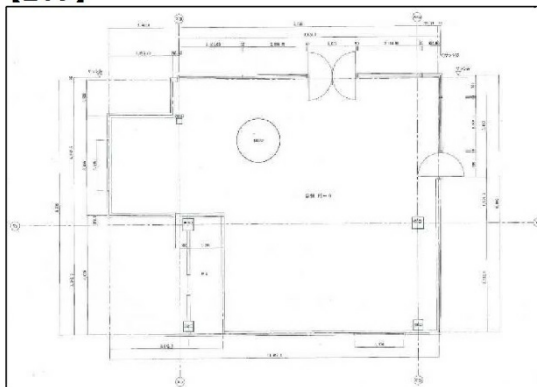

リージェンシープラザ 2階24.87坪

大阪府堺市堺区戎島町4-45-1

【209】

物件MAP

賃貸条件	
月額賃料	248,700円（税別）
坪数	24.87坪
坪単価	10,000円（税別）
共益費	94,506円
礼金	無し
敷金（保証金）	12ヶ月
階数	2階（209）
入居可能日	相談

ビル情報	
所在地	大阪府堺市堺区戎島町4-45-1
最寄り駅	南海本線 堺駅 徒歩1分
エリア	その他大阪
竣工	1993年11月
耐震	新耐震基準
階数	地上26階 地下2階
用途	店舗
構造	SRC造

設備情報	
エレベーター	
空調	個別空調
OAフロア	
基準階天井高	
光ファイバー	
トイレ	
セキュリティ	
駐車場	有り