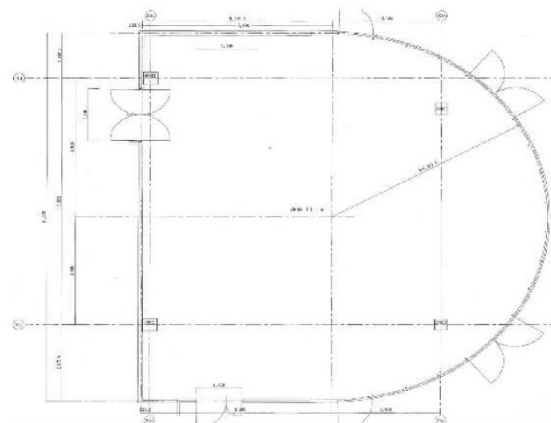

# リージェンシープラザ 1階35.8坪

大阪府堺市堺区戎島町4-45-1