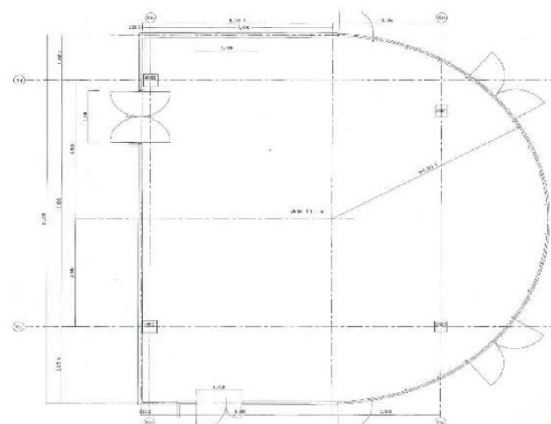

リージェンシープラザ 1階35.8坪

大阪府堺市堺区戎島町4-45-1

物件MAP

賃貸条件	
月額賃料	358,000円 (税別)
坪数	35.8坪
坪単価	10,000円 (税別)
共益費	136,040円
礼金	無し
敷金 (保証金)	12ヶ月
階数	1階 (109)
入居可能日	相談

ビル情報	
所在地	大阪府堺市堺区戎島町4-45-1
最寄り駅	南海本線 堺駅 徒歩1分
エリア	その他大阪
竣工	1993年11月
耐震	新耐震基準
階数	地上26階 地下2階
用途	店舗
構造	SRC造