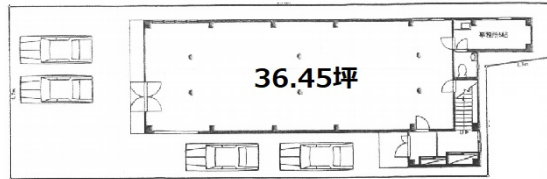

# 小川ビル 1階36.45坪

千葉県千葉市中央区都町1-54-23

物件MAP

| 賃貸条件   |   |
|--------|---|
| 坪数     | 36.45坪  |
| 階数     | 1階  |
| 入居可能日  | 即日  |
| ビル情報   |   |
| 所在地    | 千葉県千葉市中央区都町1-54-23                            |
| 最寄り駅   | 千葉都市モノレール1号線 葭川公園駅 徒歩29分<br>JR総武本線 東千葉駅 徒歩32分 |
| エリア    | 千葉駅エリア  |
| 竣工     | 1993年11月                                      |
| 耐震     | 新耐震基準   |
| 階数     | 地上3階  |
| 用途     | 事務所/店舗  |
| 構造     | S造  |
| 設備情報   |   |
| エレベーター |   |
| 空調     |   |
| OAフロア  | スケルトン   |
| 基準階天井高 |   |
| 光ファイバー | 有り  |
| トイレ    | 男女共用・室内                                       |
| セキュリティ | 調査中   |
| 駐車場    | 有り  |