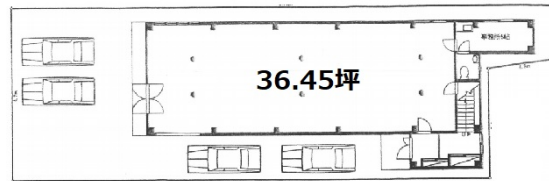

小川ビル 1階36.45坪

千葉県千葉市中央区都町1-54-23

物件MAP

賃貸条件	
坪数	36.45坪
階数	1階
入居可能日	即日
ビル情報	
所在地	千葉県千葉市中央区都町1-54-23
最寄り駅	千葉都市モノレール1号線 葭川公園駅 徒歩29分 JR総武本線 東千葉駅 徒歩32分
エリア	千葉駅エリア
竣工	1993年11月
耐震	新耐震基準
階数	地上3階
用途	事務所/店舗
構造	S造
設備情報	
エレベーター	
空調	
OAフロア	スケルトン
基準階天井高	
光ファイバー	有り
トイレ	男女共用・室内
セキュリティ	調査中
駐車場	有り