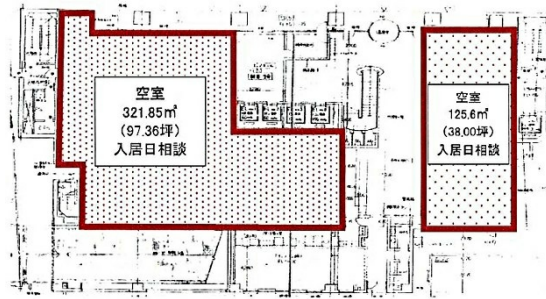

鹿児島センタービル 1階97.36坪

鹿児島県鹿児島市山之口町12-1

物件MAP

賃貸条件	
月額賃料	相談
坪数	97.36坪
坪単価	相談
共益費	賃料に含む
礼金	無し
敷金（保証金）	相談
階数	1階
入居可能日	即日

ビル情報	
所在地	鹿児島県鹿児島市山之口町12-1
最寄り駅	鹿児島市電1系統 高見馬場駅 徒歩2分 鹿児島市電2系統 高見馬場駅 徒歩2分 鹿児島市電1系統 天文館通駅 徒歩4分 鹿児島市電2系統 加治屋町駅 徒歩6分 JR鹿児島本線 鹿児島中央駅 徒歩16分
エリア	鹿児島
竣工	1986年1月
耐震	新耐震基準
階数	地上17階 地下1階
用途	事務所/店舗
構造	SRC造

設備情報	
エレベーター	4基
空調	個別空調
OAフロア	OAフロア
基準階天井高	2,500mm
光ファイバー	有り
トイレ	男女別・室内
セキュリティ	
駐車場	有り

事務所移転の簡単検索サイト

Quick Service

クイックサービス

鹿児島センタービル 1階97.36坪 鹿児島県鹿児島市山之口町12-1

鹿児島（ビルID：0056273）の賃貸オフィス

貸事務所・レンタルオフィス・オフィス移転ならQuickService