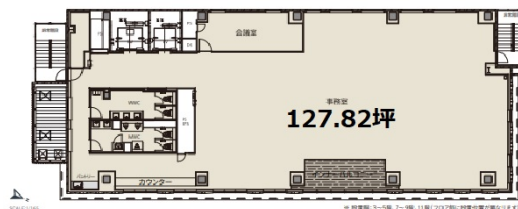

グレイス麹町 11階127.82坪

東京都千代田区二番町12-3

物件MAP

賃貸条件	
月額賃料	相談
坪数	127.82坪
坪単価	相談
共益費	賃料に含む
礼金	無し
敷金（保証金）	12ヶ月
階数	11階（セットアップ）
入居可能日	即日

ビル情報	
所在地	東京都千代田区二番町12-3
最寄り駅	東京メトロ有楽町線 麹町駅 徒歩2分 JR中央線(快速) 市ヶ谷駅 徒歩6分 東京メトロ丸ノ内線 四ツ谷駅 徒歩7分 東京メトロ半蔵門線 半蔵門駅 徒歩9分
エリア	麹町・番町・市ヶ谷エリア
竣工	2022年1月
耐震	新耐震基準
階数	地上12階 地下1階
用途	事務所
構造	S造、一部SRC造

設備情報	
エレベーター	2基
空調	個別空調
OAフロア	OAフロア
基準階天井高	2,400mm
光ファイバー	有り
トイレ	男女別・室内
セキュリティ	有り
駐車場	有り