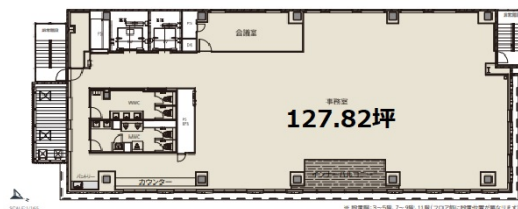

グレイス麹町 11階127.82坪

東京都千代田区二番町12-3

物件MAP

賃貸条件	
月額賃料	相談
坪数	127.82坪
坪単価	相談
共益費	賃料に含む
礼金	無し
敷金（保証金）	12ヶ月
階数	11階（セットアップ）
入居可能日	即日

ビル情報	
所在地	東京都千代田区二番町12-3
最寄り駅	東京メトロ有楽町線 麹町駅 徒歩2分 JR中央線(快速) 市ヶ谷駅 徒歩6分 東京メトロ丸ノ内線 四ツ谷駅 徒歩7分 東京メトロ半蔵門線 半蔵門駅 徒歩9分
エリア	麹町・番町・市ヶ谷エリア
竣工	2022年1月
耐震	新耐震基準
階数	地上12階 地下1階
用途	事務所
構造	S造、一部SRC造

設備情報	
エレベーター	2基
空調	個別空調
OAフロア	OAフロア
基準階天井高	2,400mm
光ファイバー	有り
トイレ	男女別・室内
セキュリティ	有り
駐車場	有り

事務所移転の簡単検索サイト

Quick Service

クイックサービス

グレイス麹町 11階127.82坪 東京都千代田区二番町12-3

麹町・番町・市ヶ谷エリア（ビルID：0056201）の賃貸オフィス

貸事務所・レンタルオフィス・オフィス移転ならQuickService