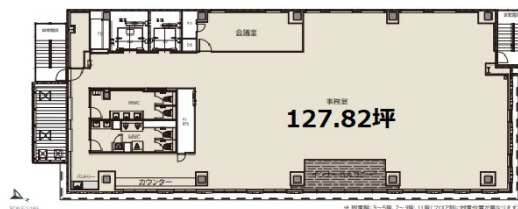

# グレイス麹町 10階127.82坪

東京都千代田区二番町12-3

## 物件MAP

賃貸条件	
月額賃料	相談
坪数	127.82坪
坪単価	相談
共益費	賃料に含む
礼金	無し
敷金（保証金）	12ヶ月
階数	10階（セットアップ）
入居可能日	即日

ビル情報	
所在地	東京都千代田区二番町12-3
最寄り駅	東京メトロ有楽町線 麹町駅 徒歩2分 JR中央線(快速) 市ヶ谷駅 徒歩6分 東京メトロ丸ノ内線 四ツ谷駅 徒歩7分 東京メトロ半蔵門線 半蔵門駅 徒歩9分
エリア	麹町・番町・市ヶ谷エリア
竣工	2022年1月
耐震	新耐震基準
階数	地上12階 地下1階
用途	事務所
構造	S造、一部SRC造