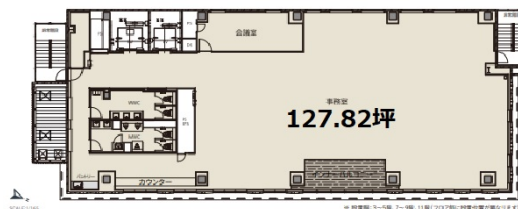

グレイス麹町 10階127.82坪

東京都千代田区二番町12-3

物件MAP

| 賃貸条件 | |
|---------|-------------|
| 月額賃料 | 相談 |
| 坪数 | 127.82坪 |
| 坪単価 | 相談 |
| 共益費 | 賃料に含む |
| 礼金 | 無し |
| 敷金（保証金） | 12ヶ月 |
| 階数 | 10階（セットアップ） |
| 入居可能日 | 即日 |

| ビル情報 | |
|------|---|
| 所在地 | 東京都千代田区二番町12-3 |
| 最寄り駅 | 東京メトロ有楽町線 麹町駅 徒歩2分 JR中央線(快速) 市ヶ谷駅 徒歩6分 東京メトロ丸ノ内線 四ツ谷駅 徒歩7分 東京メトロ半蔵門線 半蔵門駅 徒歩9分 |
| エリア | 麹町・番町・市ヶ谷エリア |
| 竣工 | 2022年1月 |
| 耐震 | 新耐震基準 |
| 階数 | 地上12階 地下1階 |
| 用途 | 事務所 |
| 構造 | S造、一部SRC造 |

| 設備情報 | |
|--------|---------|
| エレベーター | 2基 |
| 空調 | 個別空調 |
| OAフロア | OAフロア |
| 基準階天井高 | 2,400mm |
| 光ファイバー | 有り |
| トイレ | 男女別・室内 |
| セキュリティ | 有り |
| 駐車場 | 有り |

事務所移転の簡単検索サイト

Quick Service

クイックサービス

グレイス麹町 10階127.82坪 東京都千代田区二番町12-3