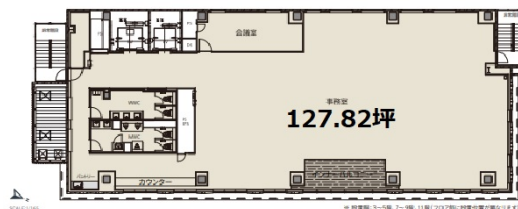

# グレイス麹町 9階127.82坪

東京都千代田区二番町12-3

## 物件MAP

賃貸条件	
月額賃料	相談
坪数	127.82坪
坪単価	相談
共益費	賃料に含む
礼金	無し
敷金（保証金）	12ヶ月
階数	9階（セットアップ）
入居可能日	即日

ビル情報	
所在地	東京都千代田区二番町12-3
最寄り駅	東京メトロ有楽町線 麹町駅 徒歩2分 JR中央線(快速) 市ヶ谷駅 徒歩6分 東京メトロ丸ノ内線 四ツ谷駅 徒歩7分 東京メトロ半蔵門線 半蔵門駅 徒歩9分
エリア	麹町・番町・市ヶ谷エリア
竣工	2022年1月
耐震	新耐震基準
階数	地上12階 地下1階
用途	事務所
構造	S造、一部SRC造