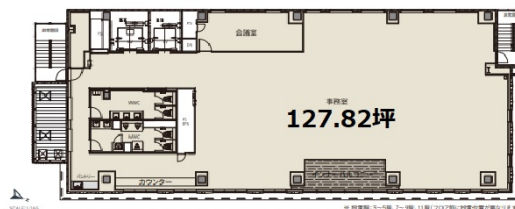

グレイス麹町 8階127.82坪

東京都千代田区二番町12-3

物件MAP

賃貸条件	
坪数	127.82坪
階数	8階
入居可能日	
ビル情報	
所在地	東京都千代田区二番町12-3
最寄り駅	東京メトロ有楽町線 麹町駅 徒歩2分 JR中央線(快速) 市ヶ谷駅 徒歩6分 東京メトロ丸ノ内線 四ツ谷駅 徒歩7分 東京メトロ半蔵門線 半蔵門駅 徒歩9分
エリア	麹町・番町・市ヶ谷エリア
竣工	2022年1月
耐震	新耐震基準
階数	地上12階 地下1階
用途	事務所
構造	S造、一部SRC造
設備情報	
エレベーター	2基
空調	個別空調
OAフロア	OAフロア
基準階天井高	2,400mm
光ファイバー	有り
トイレ	男女別・室内
セキュリティ	有り
駐車場	有り