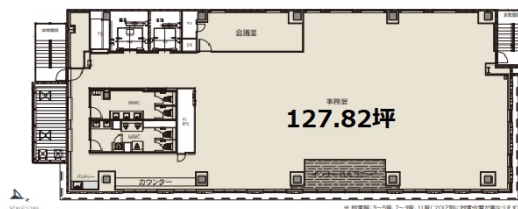

グレイス麹町 8階127.82坪

東京都千代田区二番町12-3

物件MAP

賃貸条件	
坪数	127.82坪
階数	8階
入居可能日	
ビル情報	
所在地	東京都千代田区二番町12-3
最寄り駅	東京メトロ有楽町線 麹町駅 徒歩2分 JR中央線(快速) 市ヶ谷駅 徒歩6分 東京メトロ丸ノ内線 四ツ谷駅 徒歩7分 東京メトロ半蔵門線 半蔵門駅 徒歩9分
エリア	麹町・番町・市ヶ谷エリア
竣工	2022年1月
耐震	新耐震基準
階数	地上12階 地下1階
用途	事務所
構造	S造、一部SRC造
設備情報	
エレベーター	2基
空調	個別空調
OAフロア	OAフロア
基準階天井高	2,400mm
光ファイバー	有り
トイレ	男女別・室内
セキュリティ	有り
駐車場	有り