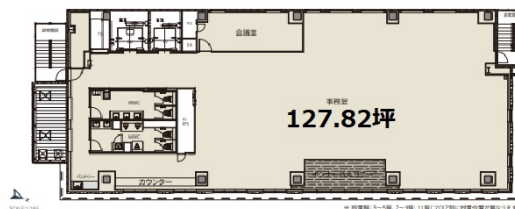

グレイス麹町 6階127.82坪

東京都千代田区二番町12-3

物件MAP

賃貸条件	
坪数	127.82坪
階数	6階
入居可能日	
ビル情報	
所在地	東京都千代田区二番町12-3
最寄り駅	東京メトロ有楽町線 麹町駅 徒歩2分 JR中央線(快速) 市ヶ谷駅 徒歩6分 東京メトロ丸ノ内線 四ツ谷駅 徒歩7分 東京メトロ半蔵門線 半蔵門駅 徒歩9分
エリア	麹町・番町・市ヶ谷エリア
竣工	2022年1月
耐震	新耐震基準
階数	地上12階 地下1階
用途	事務所
構造	S造、一部SRC造
設備情報	
エレベーター	2基
空調	個別空調
OAフロア	OAフロア
基準階天井高	2,400mm
光ファイバー	有り
トイレ	男女別・室内
セキュリティ	有り
駐車場	有り