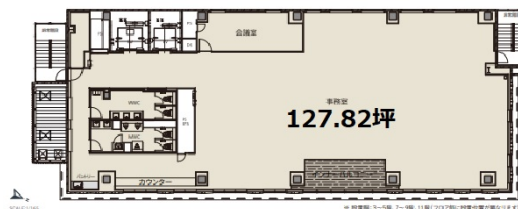

グレイス麹町 6階127.82坪

東京都千代田区二番町12-3

物件MAP

賃貸条件	
坪数	127.82坪
階数	6階
入居可能日	
ビル情報	
所在地	東京都千代田区二番町12-3
最寄り駅	東京メトロ有楽町線 麹町駅 徒歩2分 JR中央線(快速) 市ヶ谷駅 徒歩6分 東京メトロ丸ノ内線 四ツ谷駅 徒歩7分 東京メトロ半蔵門線 半蔵門駅 徒歩9分
エリア	麹町・番町・市ヶ谷エリア
竣工	2022年1月
耐震	新耐震基準
階数	地上12階 地下1階
用途	事務所
構造	S造、一部SRC造
設備情報	
エレベーター	2基
空調	個別空調
OAフロア	OAフロア
基準階天井高	2,400mm
光ファイバー	有り
トイレ	男女別・室内
セキュリティ	有り
駐車場	有り