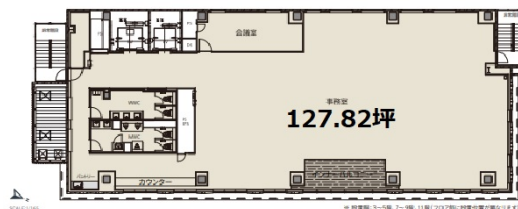

# グレイス麹町 5階127.82坪

東京都千代田区二番町12-3

## 物件MAP

| 賃貸条件   |   |
|--------|---|
| 坪数     | 127.82坪   |
| 階数     | 5階  |
| 入居可能日  |   |
| ビル情報   |   |
| 所在地    | 東京都千代田区二番町12-3  |
| 最寄り駅   | 東京メトロ有楽町線 麹町駅 徒歩2分<br>JR中央線(快速) 市ヶ谷駅 徒歩6分<br>東京メトロ丸ノ内線 四ツ谷駅 徒歩7分<br>東京メトロ半蔵門線 半蔵門駅 徒歩9分 |
| エリア    | 麹町・番町・市ヶ谷エリア  |
| 竣工     | 2022年1月   |
| 耐震     | 新耐震基準   |
| 階数     | 地上12階 地下1階  |
| 用途     | 事務所   |
| 構造     | S造、一部SRC造   |
| 設備情報   |   |
| エレベーター | 2基  |
| 空調     | 個別空調  |
| OAフロア  | OAフロア   |
| 基準階天井高 | 2,400mm   |
| 光ファイバー | 有り  |
| トイレ    | 男女別・室内  |
| セキュリティ | 有り  |
| 駐車場    | 有り  |