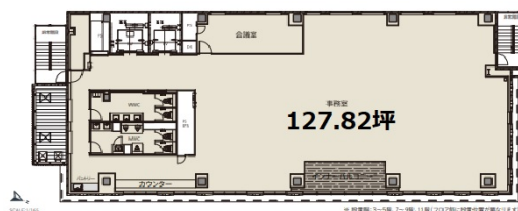

グレイス麹町 5階127.82坪

東京都千代田区二番町12-3

物件MAP

賃貸条件	
坪数	127.82坪
階数	5階
入居可能日	
ビル情報	
所在地	東京都千代田区二番町12-3
最寄り駅	東京メトロ有楽町線 麹町駅 徒歩2分 JR中央線(快速) 市ヶ谷駅 徒歩6分 東京メトロ丸ノ内線 四ツ谷駅 徒歩7分 東京メトロ半蔵門線 半蔵門駅 徒歩9分
エリア	麹町・番町・市ヶ谷エリア
竣工	2022年1月
耐震	新耐震基準
階数	地上12階 地下1階
用途	事務所
構造	S造、一部SRC造
設備情報	
エレベーター	2基
空調	個別空調
OAフロア	OAフロア
基準階天井高	2,400mm
光ファイバー	有り
トイレ	男女別・室内
セキュリティ	有り
駐車場	有り