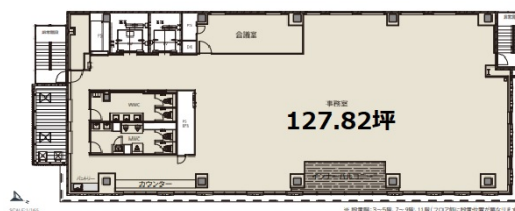

# グレイス麹町 4階127.82坪

東京都千代田区二番町12-3

## 物件MAP

賃貸条件	
坪数	127.82坪
階数	4階
入居可能日	
ビル情報	
所在地	東京都千代田区二番町12-3
最寄り駅	東京メトロ有楽町線 麹町駅 徒歩2分 JR中央線(快速) 市ヶ谷駅 徒歩6分 東京メトロ丸ノ内線 四ツ谷駅 徒歩7分 東京メトロ半蔵門線 半蔵門駅 徒歩9分
エリア	麹町・番町・市ヶ谷エリア
竣工	2022年1月
耐震	新耐震基準
階数	地上12階 地下1階
用途	事務所
構造	S造、一部SRC造
設備情報	
エレベーター	2基
空調	個別空調
OAフロア	OAフロア
基準階天井高	2,400mm
光ファイバー	有り
トイレ	男女別・室内
セキュリティ	有り
駐車場	有り