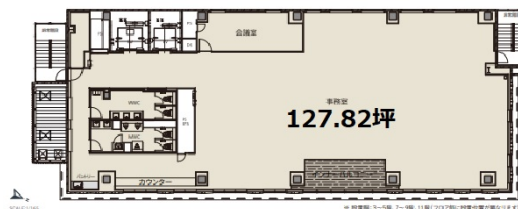

グレイス麹町 4階127.82坪

東京都千代田区二番町12-3

物件MAP

賃貸条件	
坪数	127.82坪
階数	4階
入居可能日	
ビル情報	
所在地	東京都千代田区二番町12-3
最寄り駅	東京メトロ有楽町線 麹町駅 徒歩2分 JR中央線(快速) 市ヶ谷駅 徒歩6分 東京メトロ丸ノ内線 四ツ谷駅 徒歩7分 東京メトロ半蔵門線 半蔵門駅 徒歩9分
エリア	麹町・番町・市ヶ谷エリア
竣工	2022年1月
耐震	新耐震基準
階数	地上12階 地下1階
用途	事務所
構造	S造、一部SRC造
設備情報	
エレベーター	2基
空調	個別空調
OAフロア	OAフロア
基準階天井高	2,400mm
光ファイバー	有り
トイレ	男女別・室内
セキュリティ	有り
駐車場	有り