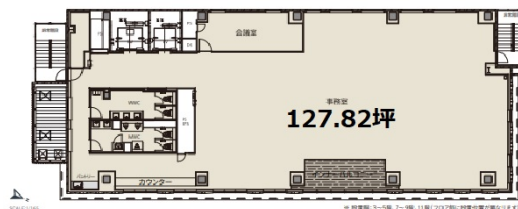

# グレイス麹町 3階127.82坪

東京都千代田区二番町12-3

## 物件MAP

賃貸条件	
坪数	127.82坪
階数	3階
入居可能日	
ビル情報	
所在地	東京都千代田区二番町12-3
最寄り駅	東京メトロ有楽町線 麹町駅 徒歩2分 JR中央線(快速) 市ヶ谷駅 徒歩6分 東京メトロ丸ノ内線 四ツ谷駅 徒歩7分 東京メトロ半蔵門線 半蔵門駅 徒歩9分
エリア	麹町・番町・市ヶ谷エリア
竣工	2022年1月
耐震	新耐震基準
階数	地上12階 地下1階
用途	事務所
構造	S造、一部SRC造
設備情報	
エレベーター	2基
空調	個別空調
OAフロア	OAフロア
基準階天井高	2,400mm
光ファイバー	有り
トイレ	男女別・室内
セキュリティ	有り
駐車場	有り