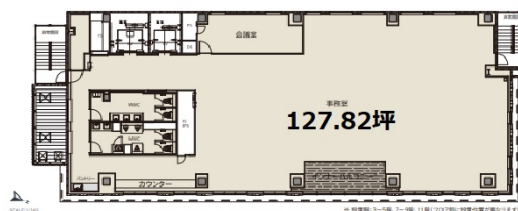

グレイス麹町 3階127.82坪

東京都千代田区二番町12-3

物件MAP

賃貸条件	
坪数	127.82坪
階数	3階
入居可能日	
ビル情報	
所在地	東京都千代田区二番町12-3
最寄り駅	東京メトロ有楽町線 麹町駅 徒歩2分 JR中央線(快速) 市ヶ谷駅 徒歩6分 東京メトロ丸ノ内線 四ツ谷駅 徒歩7分 東京メトロ半蔵門線 半蔵門駅 徒歩9分
エリア	麹町・番町・市ヶ谷エリア
竣工	2022年1月
耐震	新耐震基準
階数	地上12階 地下1階
用途	事務所
構造	S造、一部SRC造
設備情報	
エレベーター	2基
空調	個別空調
OAフロア	OAフロア
基準階天井高	2,400mm
光ファイバー	有り
トイレ	男女別・室内
セキュリティ	有り
駐車場	有り