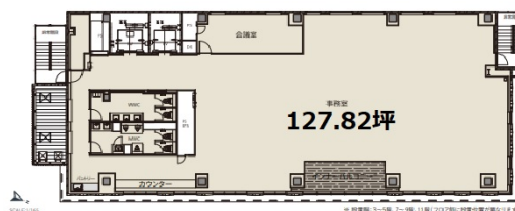

グレイス麹町 2階127.82坪

東京都千代田区二番町12-3

物件MAP

賃貸条件	
坪数	127.82坪
階数	2階
入居可能日	
ビル情報	
所在地	東京都千代田区二番町12-3
最寄り駅	東京メトロ有楽町線 麹町駅 徒歩2分 JR中央線(快速) 市ヶ谷駅 徒歩6分 東京メトロ丸ノ内線 四ツ谷駅 徒歩7分 東京メトロ半蔵門線 半蔵門駅 徒歩9分
エリア	麹町・番町・市ヶ谷エリア
竣工	2022年1月
耐震	新耐震基準
階数	地上12階 地下1階
用途	事務所
構造	S造、一部SRC造
設備情報	
エレベーター	2基
空調	個別空調
OAフロア	OAフロア
基準階天井高	2,400mm
光ファイバー	有り
トイレ	男女別・室内
セキュリティ	有り
駐車場	有り