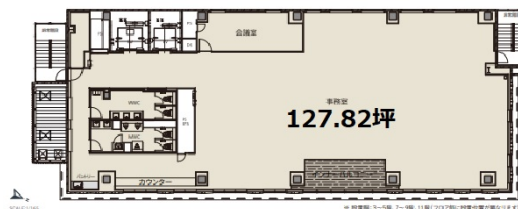

グレイス麹町 2階127.82坪

東京都千代田区二番町12-3

物件MAP

賃貸条件	
坪数	127.82坪
階数	2階
入居可能日	
ビル情報	
所在地	東京都千代田区二番町12-3
最寄り駅	東京メトロ有楽町線 麹町駅 徒歩2分 JR中央線(快速) 市ヶ谷駅 徒歩6分 東京メトロ丸ノ内線 四ツ谷駅 徒歩7分 東京メトロ半蔵門線 半蔵門駅 徒歩9分
エリア	麹町・番町・市ヶ谷エリア
竣工	2022年1月
耐震	新耐震基準
階数	地上12階 地下1階
用途	事務所
構造	S造、一部SRC造
設備情報	
エレベーター	2基
空調	個別空調
OAフロア	OAフロア
基準階天井高	2,400mm
光ファイバー	有り
トイレ	男女別・室内
セキュリティ	有り
駐車場	有り