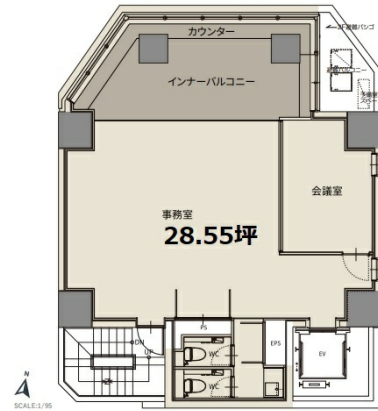

CIRCLES平河町 9階28.55坪

東京都千代田区平河町1-3-13

物件MAP

賃貸条件	
坪数	28.55坪
階数	9階
入居可能日	
ビル情報	
所在地	東京都千代田区平河町1-3-13
最寄り駅	東京メトロ半蔵門線 半蔵門駅 徒歩3分 東京メトロ有楽町線 麴町駅 徒歩3分 東京メトロ南北線 永田町駅 徒歩7分
エリア	麴町・番町・市ヶ谷エリア
竣工	2021年11月
耐震	新耐震基準
階数	地上11階
用途	事務所
構造	RC造
設備情報	
エレベーター	1基
空調	個別空調
OAフロア	OAフロア
基準階天井高	2,420mm
光ファイバー	有り
トイレ	男女別・室内
セキュリティ	有り
駐車場	無し