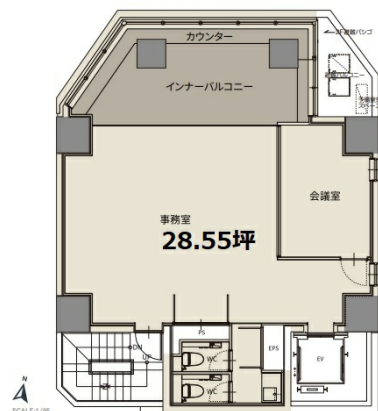

# CIRCLES平河町 9階28.55坪

東京都千代田区平河町1-3-13

## 物件MAP

賃貸条件	
坪数	28.55坪
階数	9階
入居可能日	
ビル情報	
所在地	東京都千代田区平河町1-3-13
最寄り駅	東京メトロ半蔵門線 半蔵門駅 徒歩3分 東京メトロ有楽町線 麴町駅 徒歩3分 東京メトロ南北線 永田町駅 徒歩7分
エリア	麴町・番町・市ヶ谷エリア
竣工	2021年11月
耐震	新耐震基準
階数	地上11階
用途	事務所
構造	RC造
設備情報	
エレベーター	1基
空調	個別空調
OAフロア	OAフロア
基準階天井高	2,420mm
光ファイバー	有り
トイレ	男女別・室内
セキュリティ	有り
駐車場	無し