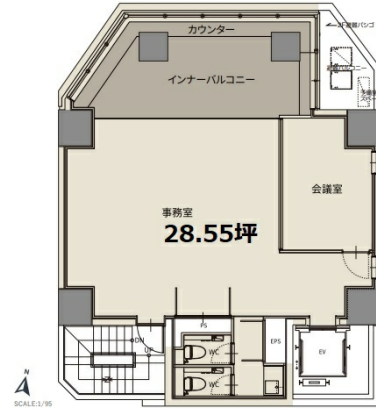

# CIRCLES平河町 8階28.55坪

東京都千代田区平河町1-3-13

## 物件MAP

賃貸条件	
坪数	28.55坪
階数	8階
入居可能日	
ビル情報	
所在地	東京都千代田区平河町1-3-13
最寄り駅	東京メトロ半蔵門線 半蔵門駅 徒歩3分 東京メトロ有楽町線 麴町駅 徒歩3分 東京メトロ南北線 永田町駅 徒歩7分
エリア	麴町・番町・市ヶ谷エリア
竣工	2021年11月
耐震	新耐震基準
階数	地上11階
用途	事務所
構造	RC造
設備情報	
エレベーター	1基
空調	個別空調
OAフロア	OAフロア
基準階天井高	2,420mm
光ファイバー	有り
トイレ	男女別・室内
セキュリティ	有り
駐車場	無し